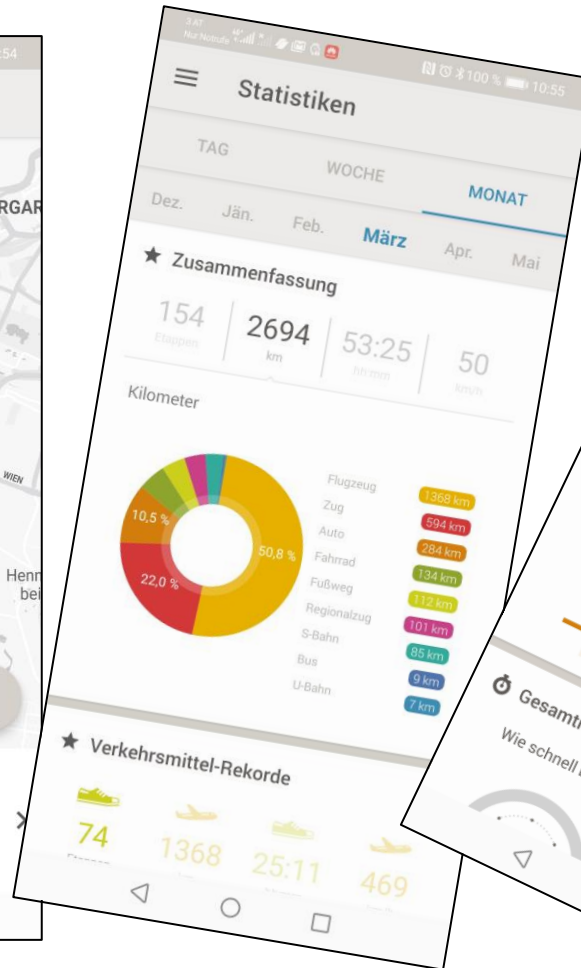

PRISMA
solutions

MobiMeter®

Mobilität lässt sich messen

PRISMA
solutions

PRISMA solutions

Standard- Mobilitätserhebungen

**Periodische Standard-
Erhebungen und
Unterstützung von
Mobilitätskonzepten**

- ✓ Erfassung in Echtzeit, objektiv und vollständig durchführbar
- ✓ Auch kurze Wege und Fußwege werden berücksichtigt
- ✓ Geringer Aufwand für Probandinnen, auch über einen längeren Zeitraum

Dauerbeobachtungen Mobilitätsverhalten

**Monitoring über
unterschiedliche
Zeiträume**

- ✓ Monitoring von kurz- und langfristigen Verhaltensänderungen möglich
- ✓ Auswirkungen von planerischen Maßnahmen werden real überprüfbar
- ✓ Kontinuierliche Auswertungen über beliebige Zeiträume (Zeitreihen)

Mobilitäts- management

**Pendlerverhalten,
Radnetz-Analysen,
Unterstützung
Mobilitätsbewusstsein
etc.**

- ✓ Maßgeschneiderte Erhebungen für aktuelle Fragestellungen
- ✓ Weitreichende Möglichkeiten zu Auswertung und Darstellung
- ✓ Direktes Feedback und aggregierte Vergleiche möglich