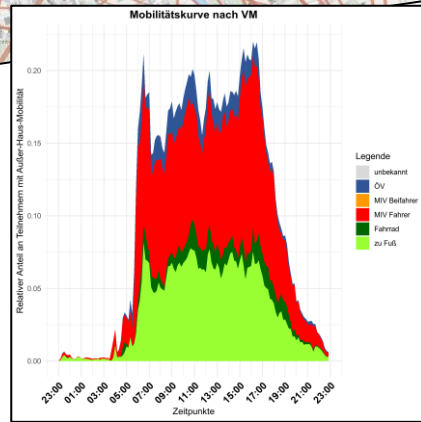

PRISMA
solutions

MobiMeter®

Mobilität lässt sich messen

PRISMA
solutions

PRISMA solutions

Standard- Mobilitätserhebungen

**Periodische Standard-
Erhebungen und
Unterstützung von
Mobilitätskonzepten**

- ✓ Erfassung in Echtzeit, objektiv und vollständig durchführbar
- ✓ Auch kurze Wege und Fußwege werden berücksichtigt
- ✓ Geringer Aufwand für Probandinnen, auch über einen längeren Zeitraum

Dauerbeobachtungen Mobilitätsverhalten

**Monitoring über
unterschiedliche
Zeiträume**

- ✓ Monitoring von kurz- und langfristigen Verhaltensänderungen möglich
- ✓ Auswirkungen von planerischen Maßnahmen werden real überprüfbar
- ✓ Kontinuierliche Auswertungen über beliebige Zeiträume (Zeitreihen)