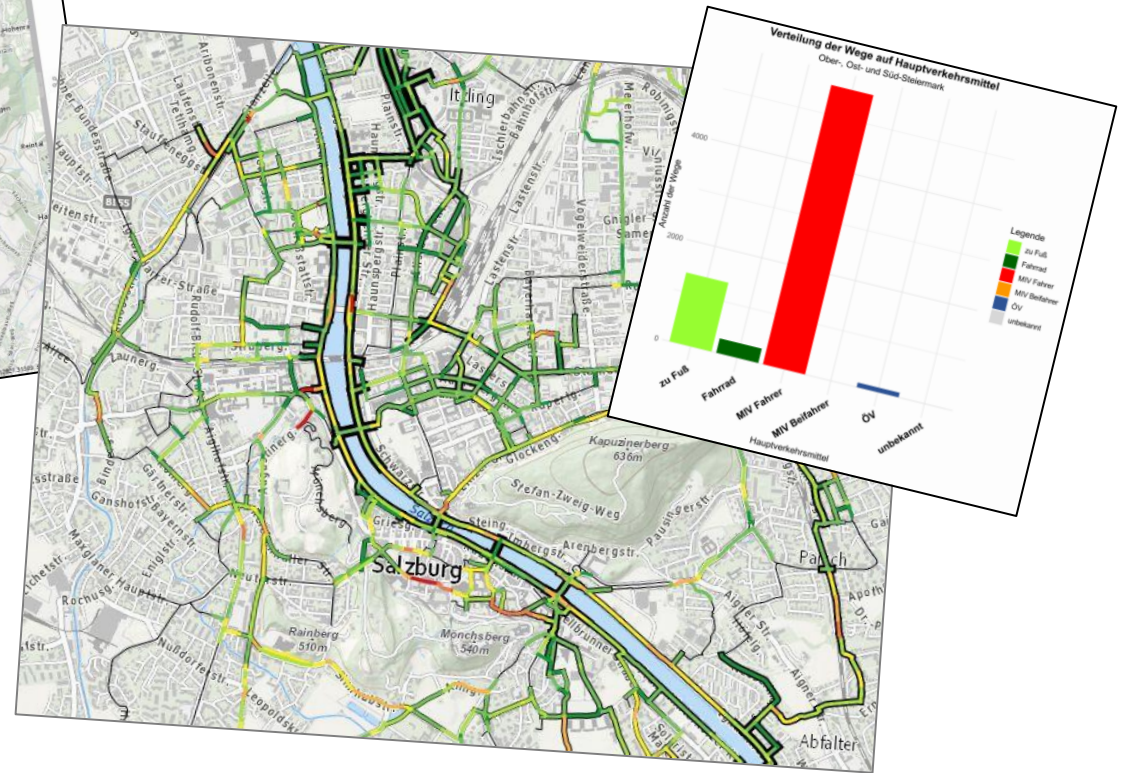

PRISMA
solutions

MobiMeter®

Mobilität lässt sich messen

PRISMA
solutions

PRISMA solutions

Standard- Mobilitätserhebungen

**Periodische Standard-
Erhebungen und
Unterstützung von
Mobilitätskonzepten**

- ✓ Erfassung in Echtzeit, objektiv und vollständig durchführbar
- ✓ Auch kurze Wege und Fußwege werden berücksichtigt
- ✓ Geringer Aufwand für Probandinnen, auch über einen längeren Zeitraum

Dauerbeobachtungen Mobilitätsverhalten

**Monitoring über
unterschiedliche
Zeiträume**

- ✓ Monitoring von kurz- und langfristigen Verhaltensänderungen möglich
- ✓ Auswirkungen von planerischen Maßnahmen werden real überprüfbar
- ✓ Kontinuierliche Auswertungen über beliebige Zeiträume (Zeitreihen)

Mobilitäts- management

**Pendlerverhalten,
Radnetz-Analysen,
Unterstützung
Mobilitätsbewusstsein
etc.**

- ✓ Maßgeschneiderte Erhebungen für aktuelle Fragestellungen
- ✓ Weitreichende Möglichkeiten zu Auswertung und Darstellung
- ✓ Direktes Feedback und aggregierte Vergleiche möglich