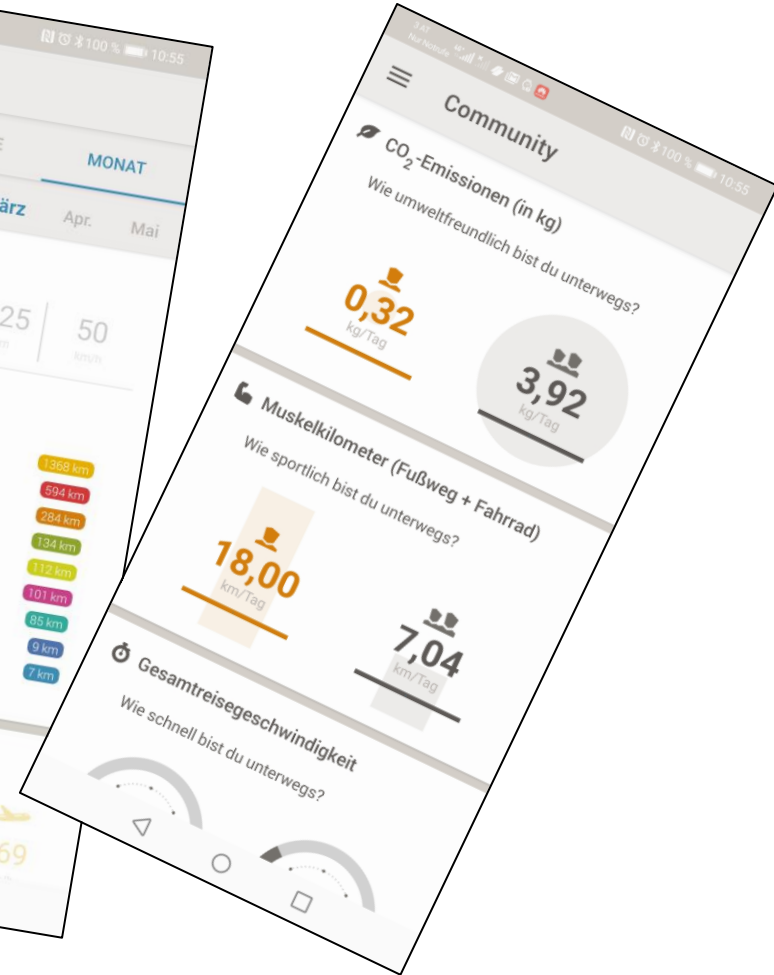

PRISMA
solutions

MobiMeter®

Mobilität lässt sich messen

PRISMA
solutions

PRISMA solutions

Standard- Mobilitätserhebungen

**Periodische Standard-
Erhebungen und
Unterstützung von
Mobilitätskonzepten**

- ✓ Erfassung in Echtzeit, objektiv und vollständig durchführbar
- ✓ Auch kurze Wege und Fußwege werden berücksichtigt
- ✓ Geringer Aufwand für Probandinnen, auch über einen längeren Zeitraum

Dauerbeobachtungen Mobilitätsverhalten

**Monitoring über
unterschiedliche
Zeiträume**

- ✓ Monitoring von kurz- und langfristigen Verhaltensänderungen möglich
- ✓ Auswirkungen von planerischen Maßnahmen werden real überprüfbar
- ✓ Kontinuierliche Auswertungen über beliebige Zeiträume (Zeitreihen)

Mobilitäts- management

**Pendlerverhalten,
Radnetz-Analysen,
Unterstützung
Mobilitätsbewusstsein
etc.**

- ✓ Maßgeschneiderte Erhebungen für aktuelle Fragestellungen
- ✓ Weitreichende Möglichkeiten zu Auswertung und Darstellung
- ✓ Direktes Feedback und aggregierte Vergleiche möglich