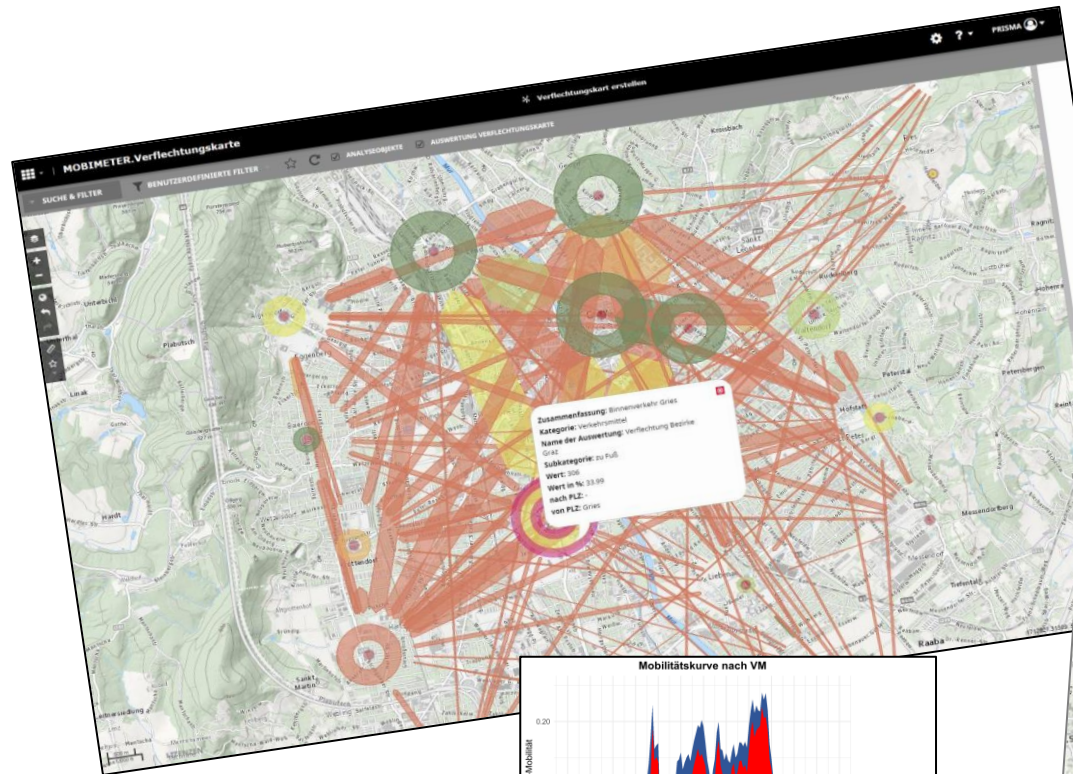

PRISMA
solutions

MobiMeter®

Mobilität lässt sich messen

PRISMA
solutions

PRISMA solutions

Standard- Mobilitätserhebungen

**Periodische Standard-
Erhebungen und
Unterstützung von
Mobilitätskonzepten**

- ✓ Erfassung in Echtzeit, objektiv und vollständig durchführbar
- ✓ Auch kurze Wege und Fußwege werden berücksichtigt
- ✓ Geringer Aufwand für Probandinnen, auch über einen längeren Zeitraum

Dauerbeobachtungen Mobilitätsverhalten

**Monitoring über
unterschiedliche
Zeiträume**

- ✓ Monitoring von kurz- und langfristigen Verhaltensänderungen möglich
- ✓ Auswirkungen von planerischen Maßnahmen werden real überprüfbar
- ✓ Kontinuierliche Auswertungen über beliebige Zeiträume (Zeitreihen)

Mobilitäts- management

**Pendlerverhalten,
Radnetz-Analysen,
Unterstützung
Mobilitätsbewusstsein
etc.**

- ✓ Maßgeschneiderte Erhebungen für aktuelle Fragestellungen
- ✓ Weitreichende Möglichkeiten zu Auswertung und Darstellung
- ✓ Direktes Feedback und aggregierte Vergleiche möglich