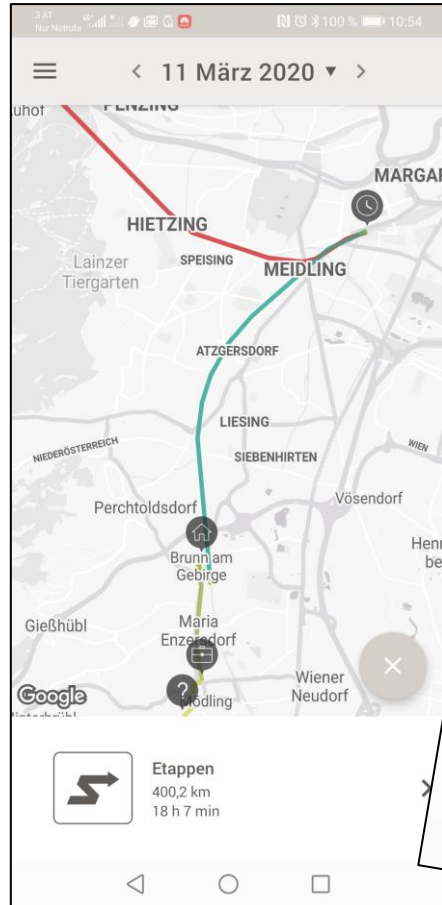

PRISMA
solutions

MobiMeter®

Mobilität lässt sich messen

PRISMA
solutions

PRISMA solutions

Standard- Mobilitätserhebungen

**Periodische Standard-
Erhebungen und
Unterstützung von
Mobilitätskonzepten**

- ✓ Erfassung in Echtzeit, objektiv und vollständig durchführbar
- ✓ Auch kurze Wege und Fußwege werden berücksichtigt
- ✓ Geringer Aufwand für Probandinnen, auch über einen längeren Zeitraum